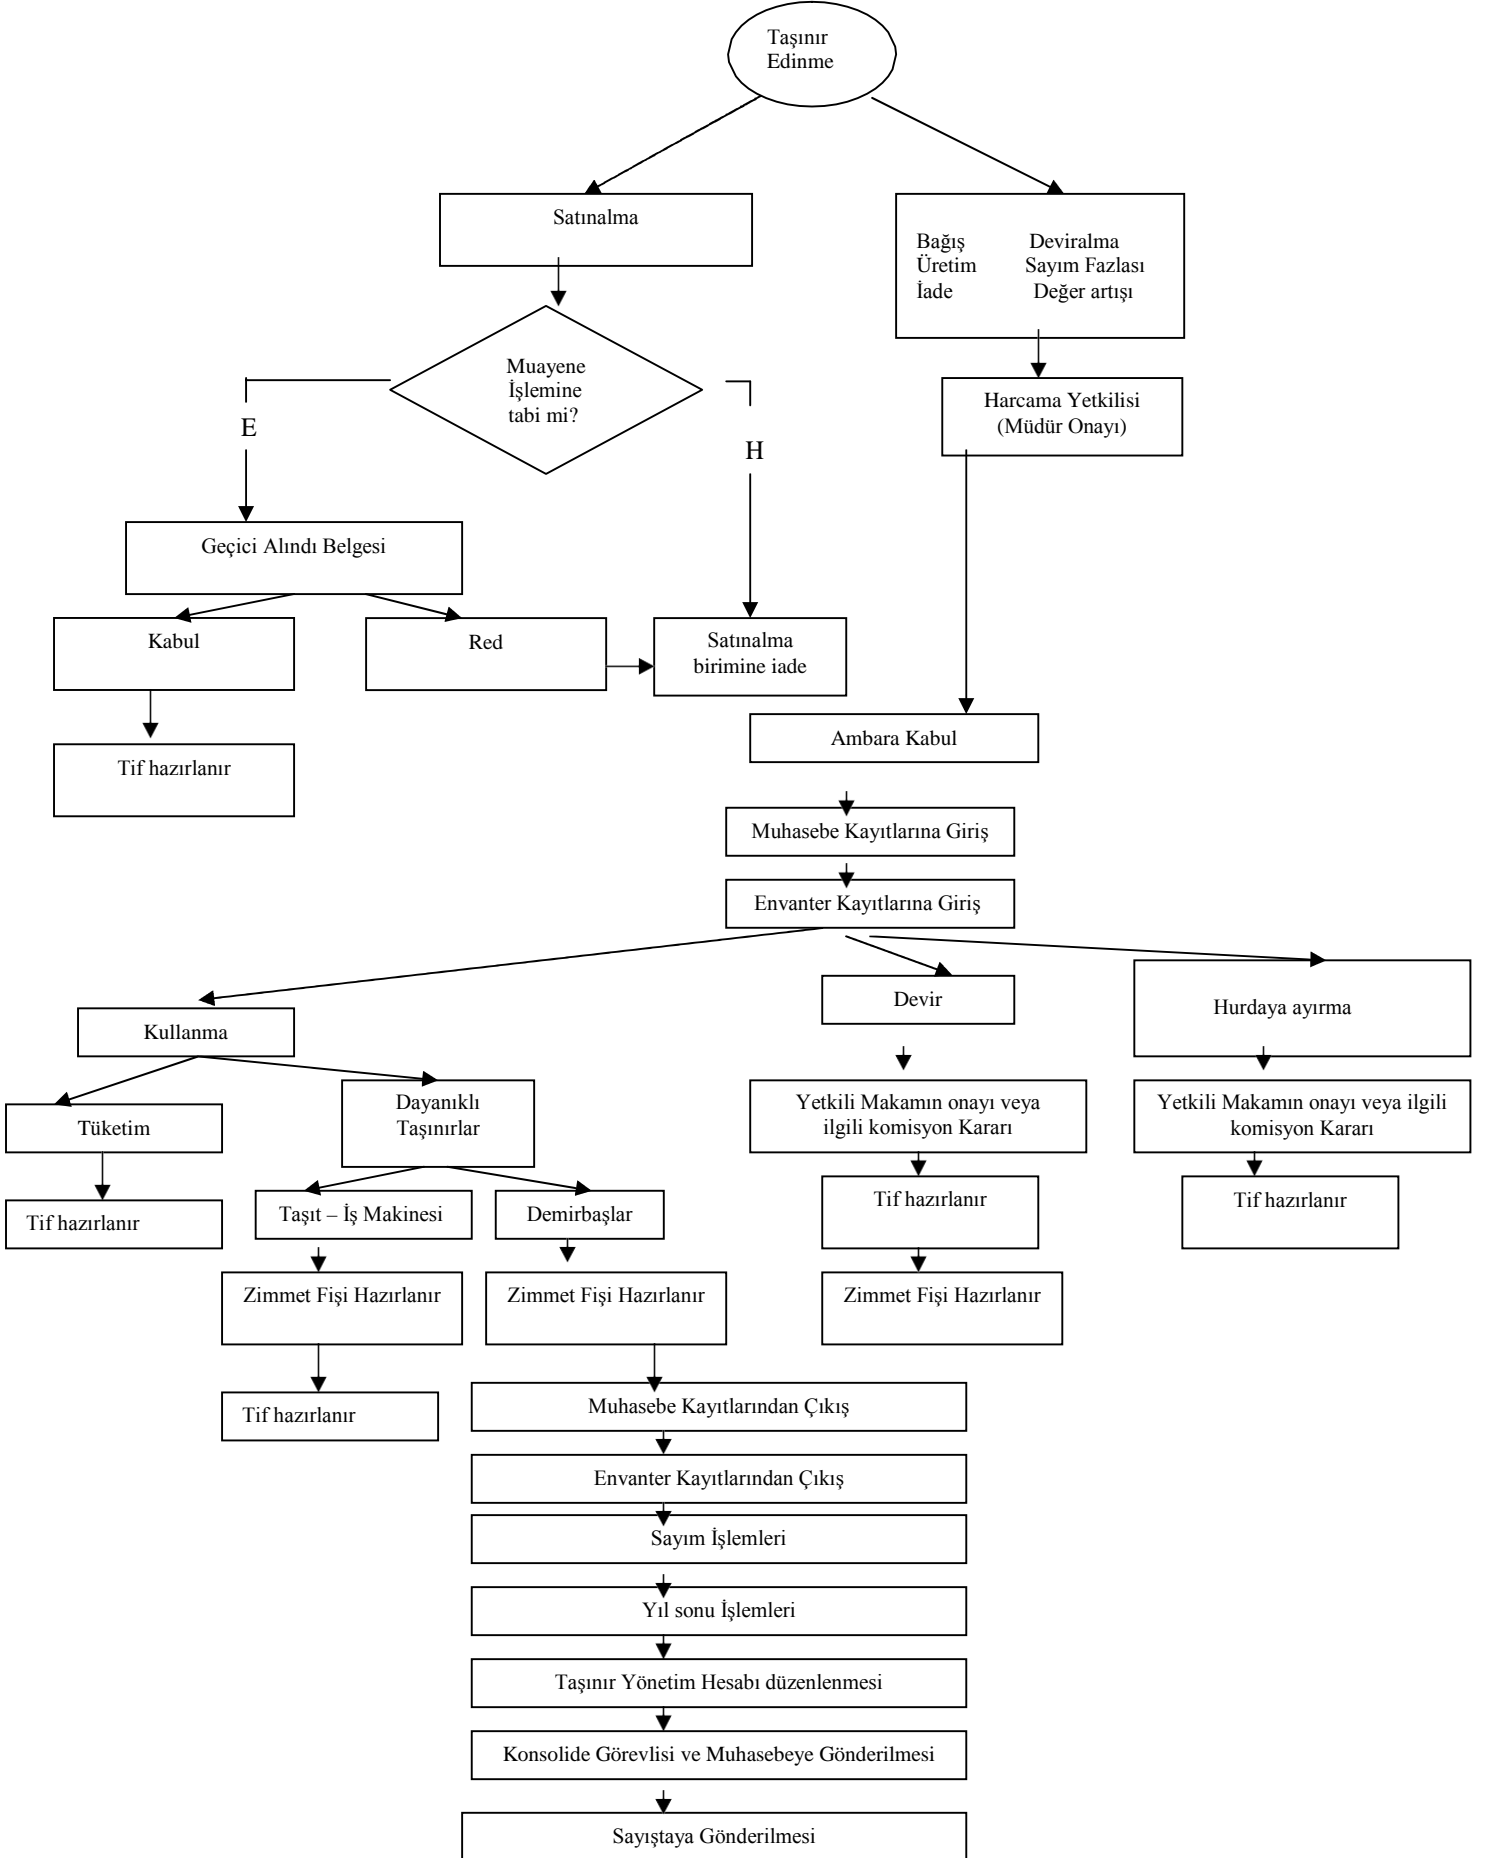

# İŞ AKIŞ ŞEMASI

KURUM: ANKARA ÜNİVERSİTESİ SU YÖNETİMİ ENSTİTÜSÜ

BİRİM: İDARİ ve MALİ İŞLER

ŞEMA ADI: TAŞINIR VE TÜKETİM MALZEMESİ İŞ AKIŞ ŞEMASI

# İŞ AKIŞ ŞEMASI

KURUM: ANKARA ÜNİVERSİTESİ SU YÖNETİMİ ENSTİTÜSÜ

BİRİM: İDARİ ve MALİ İŞLER

ŞEMA ADI: TAŞINIR İŞLEMLER İŞ AKIŞ ŞEMASI